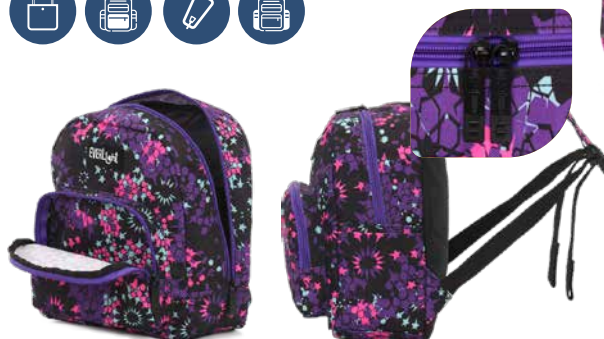

Azul

7 799040 004538

MOCHILA PORTA TABLET SHOULDER 4,5L/10.1"

18x7x36 cm 4,5L

Mochila porta tablet de 10.1". 3 bolsillos, uno con organizador. Para uso simil riñonera.

MOCHILA INDO 8L/11"

34,5x28x15 cm 8L

Compartimento principal con apertura extendida y porta tablet. Bolsillo frontal. Pullers y logo metálico. Bolsillo lateral.